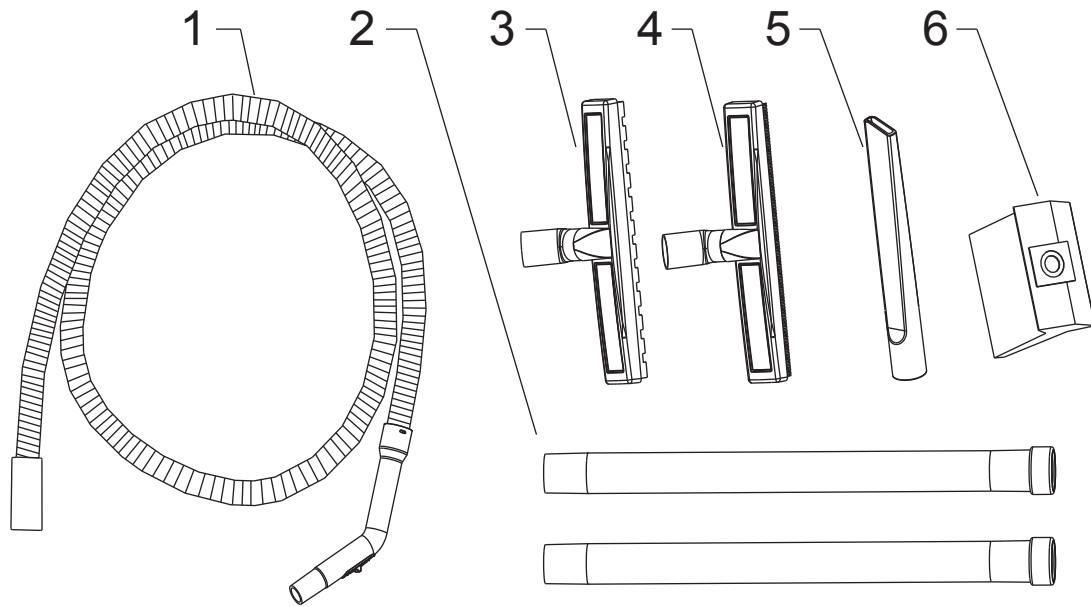

# TABLE OF CONTENTS

---

Overview .....	1
Accessories .....	3
Wear and tear parts .....	5

Pos.	Artikel-Nr.	Menge	Variante	Notes
	VA81837	1	CARTON 75L	
1	VA81812	1	HANDLE KIT	
2	VA81813	1	Motorkopfabdeckung	
3	VA81814	1	VL100 75L EU POWER CORD KIT	
3	VA81815	1	VL100 75L UK POWER CORD KIT	
4	VA86604	1	CLAMP BLOCK KIT	
5	VA81816	1	ELECTRONIC WIRE KIT	
6	VA81940	2	WATERPROOF SWITCH	
7	VA80095	2	ELECTRIC CAPACITOR	
8	VA81817	1	MOTOR COVER KIT	
9	VA81818	1	MOTOR PRESS PLATE KIT	
10	ZD89002	2	Kohlebürste	
11	VA81987	2	MOTOR+RUBBER WASHER KIT	
12	GV70008	2	Dichtungsplatte	
13	VA81819	1	MIDDLE SPONGE+DOWN SPONGE KIT	
14	VA81820	1	MOTOR SUPPORT BASE+RUBBER BAR KIT	
15	VA86610	1	FLOW DIVIDER DISH KIT	
16	VA81087	1	FLOAT CUP PP+FILTER NET METAL KIT	
17	VA80766	1	FLOAT CUP HOLDER	
18	VA80119	1	Stofffiltereinsatz 55l / 75l	
19	VA80734	2	TANK CATCH KIT	
20	VA86612	2	HANDLE LIFT KIT	
21	VA81821	1	HOSE INLET KIT	
22	VA80750	1	Halterungskit für Ablassschlauch	
23	VA80054-001	1	VL100 55 LTR STAINLESS STEEL CONTAINER	
23	VA80021-001	1	VL100 75 LTR STAINLESS STEEL CONTAINER	
24	VA81822	1	SCREW TUBE KIT	
25	VA82028	1	Schlauch 55 L Kit	
25	VA81823	1	75L DRAIN HOSE KIT	
26	VA81824	1	PUSH HANDLE KIT	
27	VA86616	1	TANK BOTTOM BASE KIT	
28	VA86617	1	REAR WHEEL KIT	
29	VA96850	2	Lenkrolle 3 Inch	

---

Pos.	Artikel-Nr.	Menge	Variante	Notes
1	107407336	1	Saugschlauch kpl. Ø 40 mmx2,5 m	
2	107407337	2	Saugrohr Edelstahl Ø 40 mmx0,5 m	
3	107407339	1	Hartbodendüse Ø 40 mm, Bürste	
4	VA81845	1	WET FLOOR NOZZLE Ø40 RUBBER STRIP	
5	107408850	1	Fugendüse Ø 40 mm	
6	VA82063-P5	1	CLOTH DUST BAG 5PCS FOR 55L/75L VAC.	

---

---

Pos.	Artikel-Nr.	Menge	Variante	Notes
	VA81940	2	WATERPROOF SWITCH	
	VA80734	2	TANK CATCH KIT	
	VA86612	2	HANDLE LIFT KIT	
	VA80119	1	Stofffiltereinsatz 55l / 75l	
	VA96850	2	Lenkrolle 3 Inch	
	VA82028	1	Schlauch 55 L Kit	
	VA81823	1	75L DRAIN HOSE KIT	
	VA80750	1	HalterungsKit für Ablassschlauch	
	VA82063-P5	1	CLOTH DUST BAG 5PCS FOR 55L/75L VAC.	
	ZD89002	2	Kohlebürste	