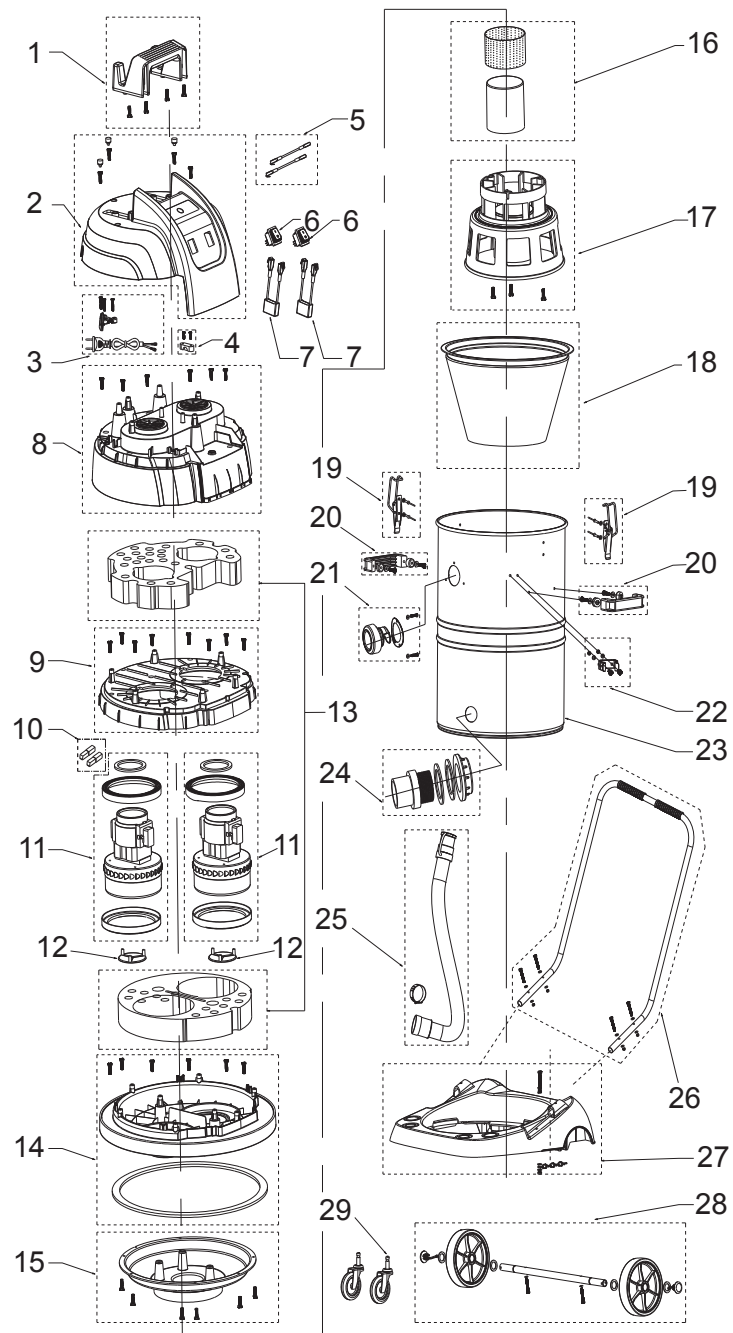

# TABLE OF CONTENTS

---

Overview .....	1
Accessories .....	3
Wear and tear parts .....	5

Pos.	Artikel-Nr.	Menge	Variante	Notes
	VA81837	1	CARTON 75L	
1	VA81812	1	HANDLE KIT	
2	VA81813	1	Motorkopfabdeckung	
3	VA81814	1	VL100 75L EU POWER CORD KIT	
3	VA81815	1	VL100 75L UK POWER CORD KIT	
4	VA86604	1	CLAMP BLOCK KIT	
5	VA81816	1	ELECTRONIC WIRE KIT	
6	VA81940	2	WATERPROOF SWITCH	
7	VA80095	2	ELECTRIC CAPACITOR	
8	VA81817	1	MOTOR COVER KIT	
9	VA81818	1	MOTOR PRESS PLATE KIT	
10	ZD89002	2	Kohlebürste	
11	VA81987	2	MOTOR+RUBBER WASHER KIT	
12	GV70008	2	Dichtungsplatte	
13	VA81819	1	MIDDLE SPONGE+DOWN SPONGE KIT	
14	VA81820	1	MOTOR SUPPORT BASE+RUBBER BAR KIT	
15	VA86610	1	FLOW DIVIDER DISH KIT	
16	VA81087	1	FLOAT CUP PP+FILTER NET METAL KIT	
17	VA80766	1	FLOAT CUP HOLDER	
18	VA80119	1	Stofffiltereinsatz 55l / 75l	
19	VA80734	2	TANK CATCH KIT	
20	VA86612	2	HANDLE LIFT KIT	
21	VA81821	1	HOSE INLET KIT	
22	VA80750	1	Halterungskit für Ablassschlauch	
23	VA80054-001	1	VL100 55 LTR STAINLESS STEEL CONTAINER	
23	VA80021-001	1	VL100 75 LTR STAINLESS STEEL CONTAINER	
24	VA81822	1	SCREW TUBE KIT	
25	VA82028	1	Schlauch 55 L Kit	
25	VA81823	1	75L DRAIN HOSE KIT	
26	VA81824	1	PUSH HANDLE KIT	
27	VA86616	1	TANK BOTTOM BASE KIT	
28	VA86617	1	REAR WHEEL KIT	
29	VA96850	2	Lenkrolle 3 Inch	

---

Pos.	Artikel-Nr.	Menge	Variante	Notes
1	107407336	1	Saugschlauch kpl. Ø 40 mmx2,5 m	
2	107407337	2	Saugrohr Edelstahl Ø 40 mmx0,5 m	
3	107407339	1	Hartbodendüse Ø 40 mm, Bürste	
4	VA81845	1	WET FLOOR NOZZLE Ø40 RUBBER STRIP	
5	107408850	1	Fugendüse Ø 40 mm	
6	VA82063-P5	1	CLOTH DUST BAG 5PCS FOR 55L/75L VAC.	

---

---

Pos.	Artikel-Nr.	Menge	Variante	Notes
	VA81940	2	WATERPROOF SWITCH	
	VA80734	2	TANK CATCH KIT	
	VA86612	2	HANDLE LIFT KIT	
	VA80119	1	Stofffiltereinsatz 55l / 75l	
	VA96850	2	Lenkrolle 3 Inch	
	VA82028	1	Schlauch 55 L Kit	
	VA81823	1	75L DRAIN HOSE KIT	
	VA80750	1	HalterungsKit für Ablassschlauch	
	VA82063-P5	1	CLOTH DUST BAG 5PCS FOR 55L/75L VAC.	
	ZD89002	2	Kohlebürste	